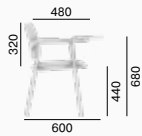

110, BR+TP

9 kg

6

5

AA

AA

130-Z

7 kg

4

6

130-Z, BR

8 kg

4

6

AA

110

6 kg

7

9

AA

110, BR, RU60

8 kg

7

9

AA