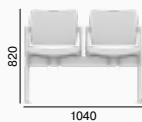

140-2

19 kg

140-2T

26 kg

140-3

26 kg