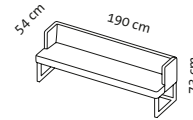

belami low

Design Kati Meyer-Brühl

Sitzhöhe: 48 cm
seat height: 48 cm

belami low

Design Kati Meyer-Brühl

B190

1

B115 l

B150

B190

B115 r

Sitzhöhe: 48 cm
seat height: 48 cm

belami high

Design Kati Meyer-Brühl

1

B115 l

Sitzhöhe: 48 cm
seat height: 48 cm