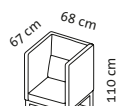

belami low

Design Kati Meyer-Brühl

Sitzhöhe: 48 cm
seat height: 48 cm

belami low

Design Kati Meyer-Brühl

B190

1

B115 l

B150

B190

B115 r

Sitzhöhe: 48 cm
seat height: 48 cm

belami high

Design Kati Meyer-Brühl

1

B115 l

Sitzhöhe: 48 cm
seat height: 48 cm