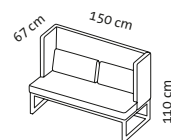

belami high

Design Kati Meyer-Brühl

B150

Sitzhöhe: 48 cm
seat height: 48 cm