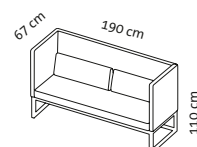

belami high

Design Kati Meyer-Brühl

B190

Sitzhöhe: 48 cm
seat height: 48 cm