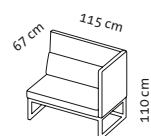

belami high

Design Kati Meyer-Brühl

B115 r

Sitzhöhe: 48 cm
seat height: 48 cm