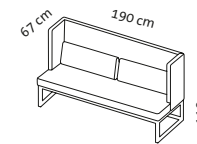

belami high

Design Kati Meyer-Brühl

B190

Sitzhöhe: 48 cm
seat height: 48 cm