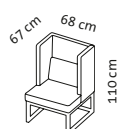

belami high

Design Kati Meyer-Brühl

1

Sitzhöhe: 48 cm
seat height: 48 cm