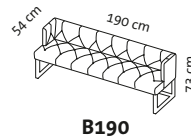

belami low

Design Kati Meyer-Brühl

Sitzhöhe: 48 cm
seat height: 48 cm

belami low

Design Kati Meyer-Brühl

B190

1

B115 l

B150

B190

B115 r

Sitzhöhe: 48 cm
seat height: 48 cm

belami high

Design Kati Meyer-Brühl

1

B115 l

Sitzhöhe: 48 cm
seat height: 48 cm