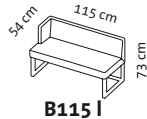

belami low

Design Kati Meyer-Brühl

Sitzhöhe: 48 cm
seat height: 48 cm

belami low

Design Kati Meyer-Brühl

B190

1

B115 l

B150

B190

B115 r

Sitzhöhe: 48 cm
seat height: 48 cm

belami high

Design Kati Meyer-Brühl

1

B115 l

Sitzhöhe: 48 cm
seat height: 48 cm