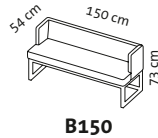

belami low

Design Kati Meyer-Brühl

Sitzhöhe: 48 cm
seat height: 48 cm

belami low

Design Kati Meyer-Brühl

B190

1

B115 l

B150

B190

B115 r

Sitzhöhe: 48 cm
seat height: 48 cm

belami high

Design Kati Meyer-Brühl

1

B115 l

Sitzhöhe: 48 cm
seat height: 48 cm