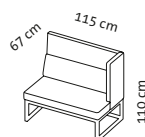

B115 r

Sitzhöhe: 48 cm
seat height: 48 cm