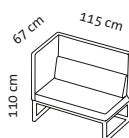

belami low

Design Kati Meyer-Brühl

Sitzhöhe: 48 cm
seat height: 48 cm

belami low

Design Kati Meyer-Brühl

B190

1

B115 l

B150

B190

B115 r

Sitzhöhe: 48 cm
seat height: 48 cm

belami high

Design Kati Meyer-Brühl

1

B115 l

Sitzhöhe: 48 cm
seat height: 48 cm