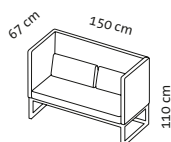

belami low

Design Kati Meyer-Brühl

Sitzhöhe: 48 cm
seat height: 48 cm

belami low

Design Kati Meyer-Brühl

B190

1

B115 l

B150

B190

B115 r

Sitzhöhe: 48 cm
seat height: 48 cm

belami high

Design Kati Meyer-Brühl

1

B115 l

Sitzhöhe: 48 cm
seat height: 48 cm