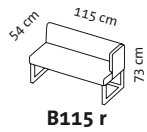

belami low

Design Kati Meyer-Brühl

Sitzhöhe: 48 cm
seat height: 48 cm

belami low

Design Kati Meyer-Brühl

B190

1

B115 l

B150

B190

B115 r

Sitzhöhe: 48 cm
seat height: 48 cm

belami high

Design Kati Meyer-Brühl

1

B115 l

Sitzhöhe: 48 cm
seat height: 48 cm