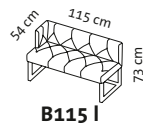

belami low

Design Kati Meyer-Brühl

Sitzhöhe: 48 cm
seat height: 48 cm

belami low

Design Kati Meyer-Brühl

B190

1

B115 l

B150

B190

B115 r

Sitzhöhe: 48 cm
seat height: 48 cm

belami high

Design Kati Meyer-Brühl

1

B115 l

Sitzhöhe: 48 cm
seat height: 48 cm