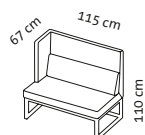

belami high

Design Kati Meyer-Brühl

B115 l

Sitzhöhe: 48 cm
seat height: 48 cm