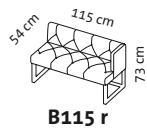

belami low

Design Kati Meyer-Brühl

Sitzhöhe: 48 cm
seat height: 48 cm

belami low

Design Kati Meyer-Brühl

B190

1

B115 l

B150

B190

B115 r

Sitzhöhe: 48 cm
seat height: 48 cm

belami high

Design Kati Meyer-Brühl

1

B115 l

Sitzhöhe: 48 cm
seat height: 48 cm