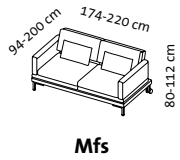

# fold out

Design Roland Meyer-Brühl

Sitzhöhe: 42 cm  
seat height: 42 cm