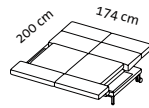

# fold out

Design Roland Meyer-Brühl

Sitzhöhe: 42 cm  
seat height: 42 cm