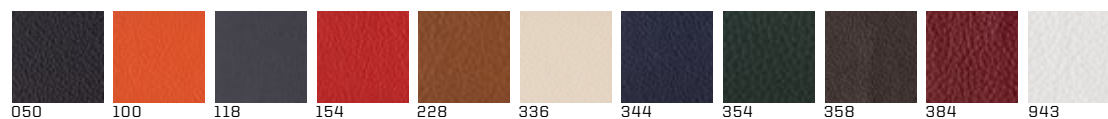

SYNERGY

BREEZE

BLAZER

SKÓRA

DREWNO

PODSTAWA