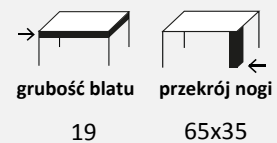

Producent Paged Meble S.A.

PC Coffe Table- DUB

materiał dąb

wymiary [mm]

materiał blat płyta wiórowa/fornir
materiał noga drewno lite

wymiary kartonu 625x625x405
montaż zmontowany fabrycznie

cechy charakterystyczne