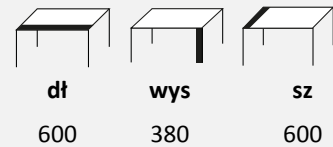

Producent Paged Meble S.A.

PC Coffe Table- DUB

materiał dąb

wymiary [mm]

materiał blat płyta wiórowa/fornir
materiał noga drewno lite

wymiary kartonu 625x625x405
montaż zmontowany fabrycznie

cechy charakterystyczne