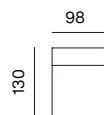

BACKREST M HIGH
dimensions w 130 x d 32,5 x h 70 cm

BACKREST L LOW
dimensions w 162,5 x d 32,5 x h 52 cm

BACKREST L HIGH
dimensions w 162,5 x d 32,5 x h 70 cm

BACKREST XL LOW
dimensions w 195 x d 32,5 x h 52 cm

BACKREST XL HIGH
dimensions w 195 x d 32,5 x h 70 cm

SPECIFICATIONS AND TECHNICAL DRAWING

Sofa beds

2SEATER
dimensions w 195 x d 97,5 x h 70 cm

MATTRESS
dimensions w 130 x d 195 x h 37,5 cm

CHAISE LOUNGE 98
dimensions w 97,5 x d 162,5 x h 70 cm

MATTRESS
dimensions w 97,5 x d 195 x h 37,5 cm

CHAISE LOUNGE 130
dimensions w 130 x d 162,5 x h 70 cm

MATTRESS
dimensions w 130 x d 195 x h 37,5 cm

SPECIFICATIONS AND TECHNICAL DRAWING

POSSIBLE COMPOSITIONS

SEAT S 98, BACKREST HIGH
dimensions w 98 x d 130 x h 70 cm

SEAT S 98 (2X), BACKREST S HIGH (2X)
dimensions w 195 x d 130 x h 70 cm

SEAT S 98 (3X), BACKREST S HIGH (3X)
dimensions w 293 x d 130 x h 70 cm