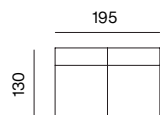

BACKREST M HIGH
dimensions w 130 x d 32,5 x h 70 cm

BACKREST L LOW
dimensions w 162,5 x d 32,5 x h 52 cm

BACKREST L HIGH
dimensions w 162,5 x d 32,5 x h 70 cm

BACKREST XL LOW
dimensions w 195 x d 32,5 x h 52 cm

BACKREST XL HIGH
dimensions w 195 x d 32,5 x h 70 cm

SPECIFICATIONS AND TECHNICAL DRAWING

Sofa beds

2SEATER
dimensions w 195 x d 97,5 x h 70 cm

MATTRESS
dimensions w 130 x d 195 x h 37,5 cm

CHAISE LOUNGE 98
dimensions w 97,5 x d 162,5 x h 70 cm

MATTRESS
dimensions w 97,5 x d 195 x h 37,5 cm

CHAISE LOUNGE 130
dimensions w 130 x d 162,5 x h 70 cm

MATTRESS
dimensions w 130 x d 195 x h 37,5 cm

SPECIFICATIONS AND TECHNICAL DRAWING

POSSIBLE COMPOSITIONS

SEAT S 98, BACKREST HIGH
dimensions w 98 x d 130 x h 70 cm

SEAT S 98 (2X), BACKREST S HIGH (2X)
dimensions w 195 x d 130 x h 70 cm

SEAT S 98 (3X), BACKREST S HIGH (3X)
dimensions w 293 x d 130 x h 70 cm