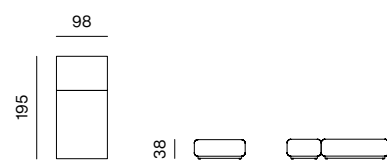

BACKREST M HIGH
dimensions w 130 x d 32,5 x h 70 cm

BACKREST L LOW
dimensions w 162,5 x d 32,5 x h 52 cm

BACKREST L HIGH
dimensions w 162,5 x d 32,5 x h 70 cm

BACKREST XL LOW
dimensions w 195 x d 32,5 x h 52 cm

BACKREST XL HIGH
dimensions w 195 x d 32,5 x h 70 cm

SPECIFICATIONS AND TECHNICAL DRAWING

Sofa beds

2SEATER
dimensions w 195 x d 97,5 x h 70 cm

MATTRESS
dimensions w 130 x d 195 x h 37,5 cm

CHAISE LOUNGE 98
dimensions w 97,5 x d 162,5 x h 70 cm

MATTRESS
dimensions w 97,5 x d 195 x h 37,5 cm

CHAISE LOUNGE 130
dimensions w 130 x d 162,5 x h 70 cm

MATTRESS
dimensions w 130 x d 195 x h 37,5 cm

SPECIFICATIONS AND TECHNICAL DRAWING

POSSIBLE COMPOSITIONS

SEAT S 98, BACKREST HIGH
dimensions w 98 x d 130 x h 70 cm

SEAT S 98 (2X), BACKREST S HIGH (2X)
dimensions w 195 x d 130 x h 70 cm

SEAT S 98 (3X), BACKREST S HIGH (3X)
dimensions w 293 x d 130 x h 70 cm