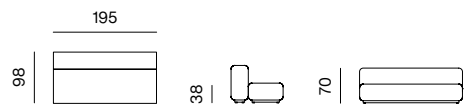

[PRODUCT INFORMATION WEBSITE](#)

SEAT S 65
dimensions w 97,5 x d 65 x h 37,5 cm

SEAT S 98
dimensions w 97,5 x d 97,5 x h 37,5 cm

SEAT M 65
dimensions w 130 x d 65 x h 37,5 cm

SEAT M 98
dimensions w 130 x d 97,5 x h 37,5 cm

SEAT M 130
dimensions w 130 x d 130 x h 37,5 cm

SEAT XL 65
dimensions w 195 x d 65 x h 37,5 cm

BACKREST S LOW
dimensions w 97,5 x d 32,5 x h 52 cm

BACKREST S HIGH
dimensions w 97,5 x d 32,5 x h 70 cm

BACKREST M LOW
dimensions w 130 x d 32,5 x h 52 cm

BACKREST M HIGH
dimensions w 130 x d 32,5 x h 70 cm

BACKREST L LOW
dimensions w 162,5 x d 32,5 x h 52 cm

BACKREST L HIGH
dimensions w 162,5 x d 32,5 x h 70 cm

BACKREST XL LOW
dimensions w 195 x d 32,5 x h 52 cm

BACKREST XL HIGH
dimensions w 195 x d 32,5 x h 70 cm

SPECIFICATIONS AND TECHNICAL DRAWING

Sofa beds

2SEATER
dimensions w 195 x d 97,5 x h 70 cm

MATTRESS
dimensions w 130 x d 195 x h 37,5 cm

CHAISE LOUNGE 98
dimensions w 97,5 x d 162,5 x h 70 cm