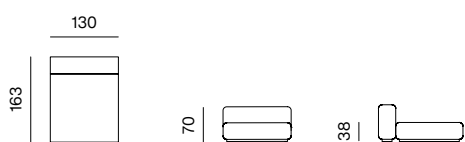

BACKREST M HIGH
dimensions w 130 x d 32,5 x h 70 cm

BACKREST L LOW
dimensions w 162,5 x d 32,5 x h 52 cm

BACKREST L HIGH
dimensions w 162,5 x d 32,5 x h 70 cm

BACKREST XL LOW
dimensions w 195 x d 32,5 x h 52 cm

BACKREST XL HIGH
dimensions w 195 x d 32,5 x h 70 cm

SPECIFICATIONS AND TECHNICAL DRAWING

Sofa beds

2SEATER
dimensions w 195 x d 97,5 x h 70 cm

MATTRESS
dimensions w 130 x d 195 x h 37,5 cm

CHAISE LOUNGE 98
dimensions w 97,5 x d 162,5 x h 70 cm

MATTRESS
dimensions w 97,5 x d 195 x h 37,5 cm

CHAISE LOUNGE 130
dimensions w 130 x d 162,5 x h 70 cm

MATTRESS
dimensions w 130 x d 195 x h 37,5 cm

SPECIFICATIONS AND TECHNICAL DRAWING

POSSIBLE COMPOSITIONS

SEAT S 98, BACKREST HIGH
dimensions w 98 x d 130 x h 70 cm

SEAT S 98 (2X), BACKREST S HIGH (2X)
dimensions w 195 x d 130 x h 70 cm

SEAT S 98 (3X), BACKREST S HIGH (3X)
dimensions w 293 x d 130 x h 70 cm