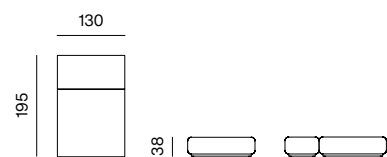

BACKREST M HIGH
dimensions w 130 x d 32,5 x h 70 cm

BACKREST L LOW
dimensions w 162,5 x d 32,5 x h 52 cm

BACKREST L HIGH
dimensions w 162,5 x d 32,5 x h 70 cm

BACKREST XL LOW
dimensions w 195 x d 32,5 x h 52 cm

BACKREST XL HIGH
dimensions w 195 x d 32,5 x h 70 cm

SPECIFICATIONS AND TECHNICAL DRAWING

Sofa beds

2SEATER
dimensions w 195 x d 97,5 x h 70 cm

MATTRESS
dimensions w 130 x d 195 x h 37,5 cm

CHAISE LOUNGE 98
dimensions w 97,5 x d 162,5 x h 70 cm

MATTRESS
dimensions w 97,5 x d 195 x h 37,5 cm

CHAISE LOUNGE 130
dimensions w 130 x d 162,5 x h 70 cm

MATTRESS
dimensions w 130 x d 195 x h 37,5 cm

SPECIFICATIONS AND TECHNICAL DRAWING

POSSIBLE COMPOSITIONS

SEAT S 98, BACKREST HIGH
dimensions w 98 x d 130 x h 70 cm

SEAT S 98 (2X), BACKREST S HIGH (2X)
dimensions w 195 x d 130 x h 70 cm

SEAT S 98 (3X), BACKREST S HIGH (3X)
dimensions w 293 x d 130 x h 70 cm