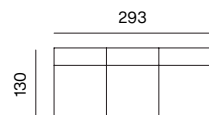

BACKREST M HIGH
dimensions w 130 x d 32,5 x h 70 cm

BACKREST L LOW
dimensions w 162,5 x d 32,5 x h 52 cm

BACKREST L HIGH
dimensions w 162,5 x d 32,5 x h 70 cm

BACKREST XL LOW
dimensions w 195 x d 32,5 x h 52 cm

BACKREST XL HIGH
dimensions w 195 x d 32,5 x h 70 cm

SPECIFICATIONS AND TECHNICAL DRAWING

Sofa beds

2SEATER
dimensions w 195 x d 97,5 x h 70 cm

MATTRESS
dimensions w 130 x d 195 x h 37,5 cm

CHAISE LOUNGE 98
dimensions w 97,5 x d 162,5 x h 70 cm

MATTRESS
dimensions w 97,5 x d 195 x h 37,5 cm

CHAISE LOUNGE 130
dimensions w 130 x d 162,5 x h 70 cm

MATTRESS
dimensions w 130 x d 195 x h 37,5 cm

SPECIFICATIONS AND TECHNICAL DRAWING

POSSIBLE COMPOSITIONS

SEAT S 98, BACKREST HIGH
dimensions w 98 x d 130 x h 70 cm

SEAT S 98 (2X), BACKREST S HIGH (2X)
dimensions w 195 x d 130 x h 70 cm

SEAT S 98 (3X), BACKREST S HIGH (3X)
dimensions w 293 x d 130 x h 70 cm