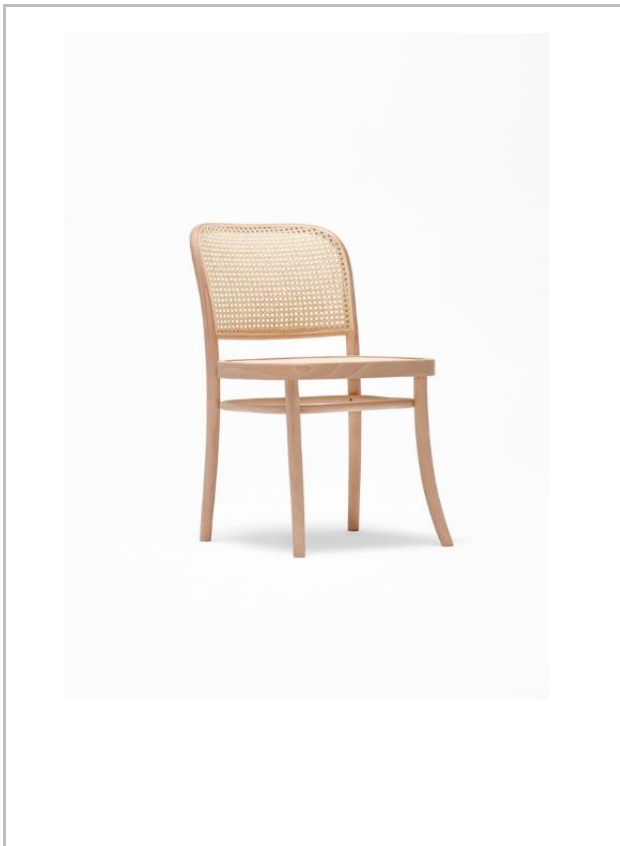

Producent Paged Meble S.A.

A-8130 - BENKO

designed by Tomek Rygalik / Studio Rygalik

materiał buk

wymiary

wys.
805

sz.
445

gł.
540

Konstrukcja

Stelaż wykonany z drewna bukowego

Siedzisko

Wykonane ze sklejki bukowej profilowej, grubość 3 mm.

Oparcie

Wykonane z litego drewna bukowego oraz maty imitującej ręczny wyplot z trzciny

TEST WYTRZYMAŁOŚCIOWY - 8000 CYKLI