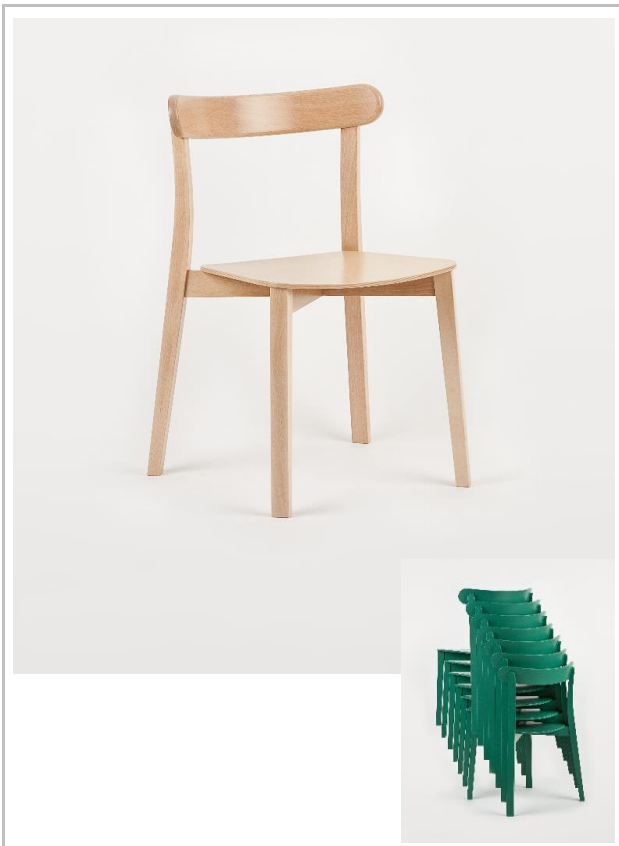

Producent Paged Meble S.A.

A-4420 — ICHO

designed by Nikodem Szpunar

materiał buk **sztaplowanie** 6 szt

wymiary

wys.	sz.	gł.	wys. siedziska	wys. podłokietnika
820	515	460	470	x
			tap. 500	

pakowanie

szt	m³	wymiar	netto	brutto
2	0,33	620/620/950	4,5	11
	0,4	620/620/1050	5	12

zużycie tkanin — szerokość 1,4 m

1 szt.	2 szt.	6 szt.	10 szt.	100 szt.
0,6	0,6	1,8	3	28

Przeznaczenie

Przestrzeń publiczna oraz wnętrza domowe

Konstrukcja

Stelaż wykonany z drewna bukowego

Siedzisko

Wykonane ze sklejki bukowej profilowej, grubość 12 mm.

W opcji tapicerowanej: tapicerowane pianką poliuretanową, pokryte tkaniną lub skórą naturalną

Pianka: twardość T35, grubość 20 mm

Możliwość zastosowania opcji DUOCOLOR

Oparcie

Wykonane z litego drewna bukowego