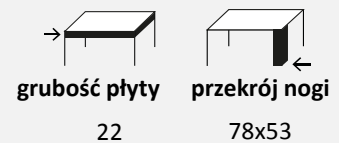

Producent Paged Meble S.A.

SANDISS regał wysoki z otw. drzwiami R-01

materiał dąb, sklejka liściasta

wymiary [mm]

kg
netto
68

kg
brutto
72

materiał	1 wersja: sklejka liściasta laminat CPL super matt 2 wersja: sklejka liściasta, fornir dębowy 3 wersja: sklejka liściasta laminat aksamitny (odporny na ślady po palcach)
-----------------	--

materiał noga / rynna drewno lite dąb

zawiasy cichy domyk SISO

zamek dwuryglowy SISO

wymiary kartonu 1230x460x1060

montaż nogi do samodzielnego montażu

cechy charakterystyczne
drzwi zamykane zamkiem