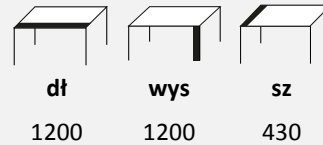

Producent Paged Meble S.A.

SANDISS regał wysoki z otw. drzwiami R-01

materiał dąb, sklejka liściasta

wymiary [mm]

kg
netto
68

kg
brutto
72

materiał	1 wersja: sklejka liściasta laminat CPL super matt 2 wersja: sklejka liściasta, fornir dębowy 3 wersja: sklejka liściasta laminat aksamitny (odporny na ślady po palcach)
-----------------	--

materiał noga / rynna drewno lite dąb

zawiasy cichy domyk SISO

zamek dwuryglowy SISO

wymiary kartonu 1230x460x1060

montaż nogi do samodzielnego montażu

cechy charakterystyczne
drzwi zamykane zamkiem