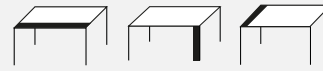

Producent Paged Meble S.A.

SANDISS kontener na kółkach R-08

materiał dąb, sklejka liściasta

wymiary [mm]

dł	wys	sz	wys. szuflad
415	520	430	100, 140, 183

grubość płyty	średnica kółka
22	fi30

netto

21

brutto

24

materiał

1 wersja: sklejka liściasta laminat CPL super matt

2 wersja: sklejka liściasta, fornir dębowy

3 wersja: sklejka liściasta laminat aksamitny (odporny na ślady po palcach)

zamek centrlany

prowadnice cichy domyk

kluczyk łamany

wymiary kartonu 560x460x460

montaż zmontowany

cechy charakterystyczne

kółka skrętne, możliwość zestawienia z pomocnikiem biurka PL-A bez szuflady