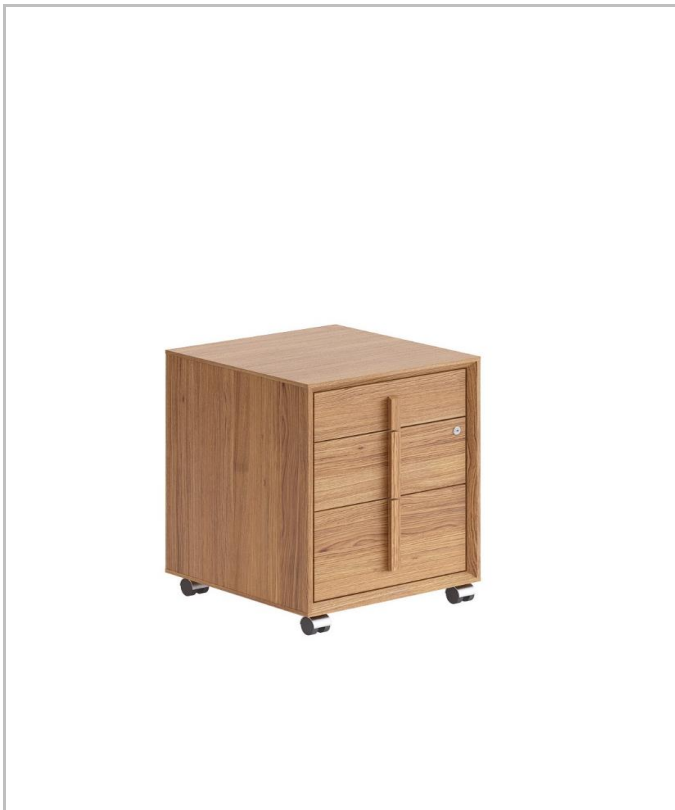

Producent Paged Meble S.A.

SANDISS kontener na kółkach R-08

materiał dąb, sklejka liściasta

wymiary [mm]

dł	wys	sz	wys. szuflad
415	520	430	100, 140, 183

grubość płyty	średnica kółka
22	fi30

netto

21

brutto

24

materiał

1 wersja: sklejka liściasta laminat CPL super matt

2 wersja: sklejka liściasta, fornir dębowy

3 wersja: sklejka liściasta laminat aksamitny (odporny na ślady po palcach)

zamek centrlany

prowadnice cichy domyk

kluczyk łamany

wymiary kartonu 560x460x460

montaż zmontowany

cechy charakterystyczne

kółka skrętne, możliwość zestawienia z pomocnikiem biurka PL-A bez szuflady