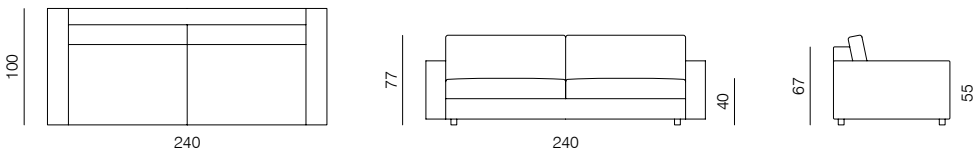

**2.5SEATER**

dimensions 200 x 100 x 77 cm

**CORNER EXTENDED 203**

dimensions 203 x 100 x 77 cm

**3SEATER**

dimensions 240 x 100 x 77 cm

**CORNER EXTENDED 183**

dimensions 183 x 100 x 77 cm