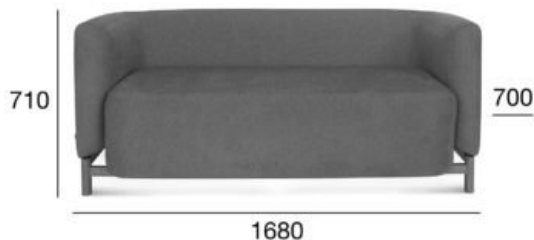

sofa

Polar

Kod produktu: BB-1806

Projekt: MUKA Design Lab

Polar to elegancka sofa o współczesnym charakterze. Zaprojektowana tak, by zapewnić właścicielowi poczucie prywatności i bezpieczeństwa. Idealna do dzielenia powierzchni w pomieszczeniach „open space”. Konstrukcję sofy Polar tworzy formowana sklejka, wygodna pianka oraz wysokiej jakości tapicerka.

#sofa #dizajn

Opcja A:
tapicerowane

POZYCJA	WARTOŚĆ OPCJA A
Drewno (typ)	buk/dąb
Wysokość całkowita (mm)	710
Głębokość całkowita (mm)	700
Szerokość całkowita (mm)	1680
Wysokość do siedziska (mm)	420
Waga netto (kg)	53
Zużycie tkaniny (mb/szt) dla szerokości tkaniny 1,4 m	6,10/1
Zużycie skóry (m ² /szt)	14,1/1
Ilość mebli w kartonie	1
Wymiary kartonu	1800x760x760
Objętość kartonu (m ³)	1,00