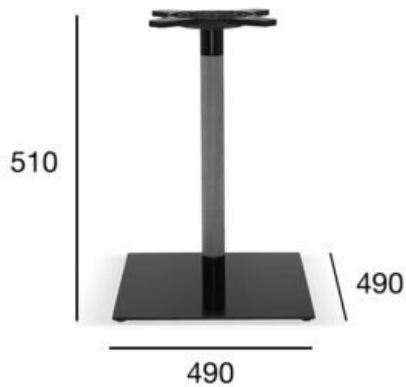

podstawa stołu_kawowa

basic

Kod produktu: STK-1914/2

metalowa podstawa + drewno bukowe/dębowe_kawowa
maksymalny rozmiar blatu 800x800metalowa podstawa + drewno bukowe/dębowe_kawowa
maksymalny rozmiar blatu 800x800**Opcja A:**
maksymalny rozmiar blatu 800x800

POZYCJA	WARTOŚĆ OPCJA A
Drewno (typ)	buk/dąb
Wysokość całkowita (mm)	510
Głębokość całkowita (mm)	490
Szerokość całkowita (mm)	490
Waga netto (kg)	18,1