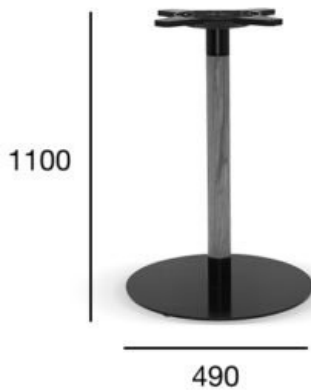

podstawa stołu-barowa

basic

Kod produktu: STB-1912/2

metalowa podstawa + drewno bukowe/dębowe_barowa
maksymalny rozmiar blatu fi700

metalowa podstawa + drewno bukowe/dębowe_barowa
maksymalny rozmiar blatu fi700

Opcja A:
maksymalny rozmiar blatu fi700

POZYCJA	WARTOŚĆ OPCJA A
Drewno (typ)	buk/dąb
Wysokość całkowita (mm)	1100
Szerokość całkowita (mm)	490
Waga netto (kg)	15,8