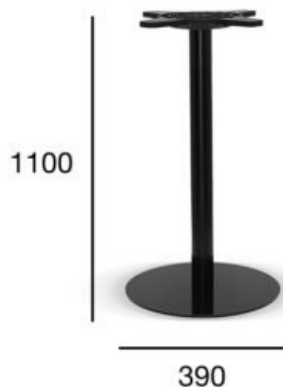

podstawa stołu_barowa

basic

Kod produktu: STB-1911/1

metalowa podstawa_barowa
maksymalny rozmiar blatu fi600

metalowa podstawa_barowa
maksymalny rozmiar blatu fi600

Opcja A:
maksymalny rozmiar blatu fi600

POZYCJA	WARTOŚĆ OPCJA A
Wysokość całkowita (mm)	1100
Szerokość całkowita (mm)	390
Waga netto (kg)	13,1