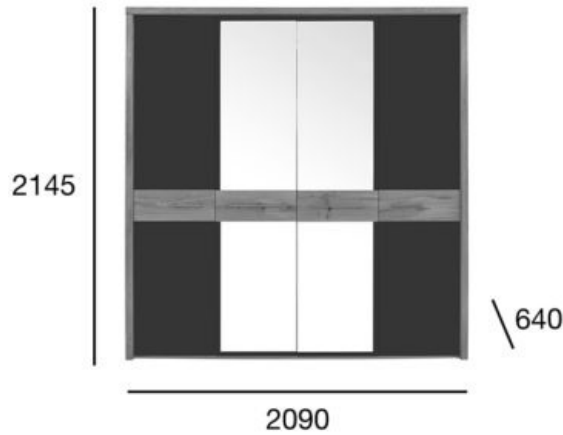

szafa

Tivoli

Kod produktu: Szafa 4D

Szafy z kolekcji Tivoli są dobrym przykładem na to jak można w twórczy sposób połączyć piękno i użyteczność. Oświetlenie zewnętrzne w pogrubionych bokach szaf wprowadza do sypialni ciepły i intymny nastrój. Z kolei sekwencyjne oświetlenie wewnętrzne szaf, dzięki zastosowaniu czujnika ruchu ma w sobie coś z magii. Praktyczny i przemyślany podział wewnętrznej przestrzeni szaf pozwala utrzymać w sypialni idealny porządek dzięki pojemnym półkom o różnej szerokości i wysokości oraz głębokim szufladom.

elementy z litego drewna dębowego, oświetlenie: zewnętrzne w pogrubieniach boków, wewnętrzne dzielone sekcjami tzn każda część szafy osobno załącza się automatycznie - czujnik ruchu, cichy domyk

Opcja A:

dąb szczotkowany,
olejowany + fronty
matowe, emalia beż

Opcja B:

dąb szczotkowany,
olejowany + fronty
matowe, emalia antracyt

POZYCJA	WARTOŚĆ OPCJA A	WARTOŚĆ OPCJA B
Drewno (typ)	dąb	dąb
Szerokość całkowita (mm)	2090	2090
Wysokość całkowita (mm)	2145	2145
Głębokość całkowita (mm)	640	640
Ilość paczek	8	8
Wymiary kartonu	590x630x550, 2200x730x160, 2100x640x70, 2180x690x120, 2140x730x140, 2200x1050x20, 1100x600x120, 2100x700x140	590x630x550, 2200x730x160, 2100x640x70, 2180x690x120, 2140x730x140, 2200x1050x20, 1100x600x120, 2100x700x140
Objętość kartonu (m³)	1,29	1,29