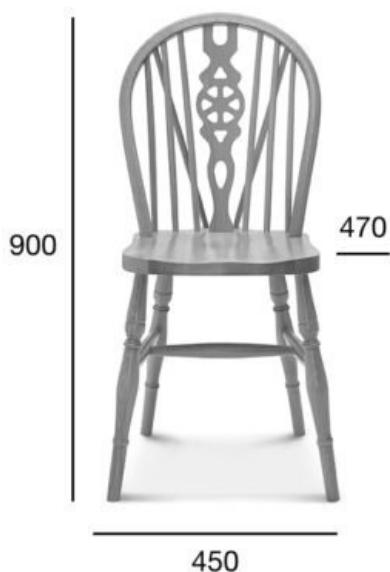

krzesło

Windsor

Kod produktu: A-372

Windsor to kolekcja składająca się z charakterystycznej formy krzesła i fotela. Ręcznie szlifowane szczeble oparcia odświeżają dekoracyjny wzór ze sklejki. Profilowane nogi, oparcie oraz łączyny nadają kolekcji bardzo rzeźbiarski charakter. To unikalny model, który lubi dominować we wnętrzach.

#meblegiete #famegkolekcje #vintage

**Opcja A:**
twarde

POZYCJA

WARTOŚĆ
OPCJA A

Drewno (typ)	buk
Wysokość całkowita (mm)	900
Głębokość całkowita (mm)	470
Szerokość całkowita (mm)	450
Wysokość do siedziska (mm)	460
Waga netto (kg)	5,3
Ilość mebli w kartonie	2
Wymiary kartonu	690x470x1030
Objętość kartonu (m ³)	0,334
Ładowność mebli (kontener 40')	288