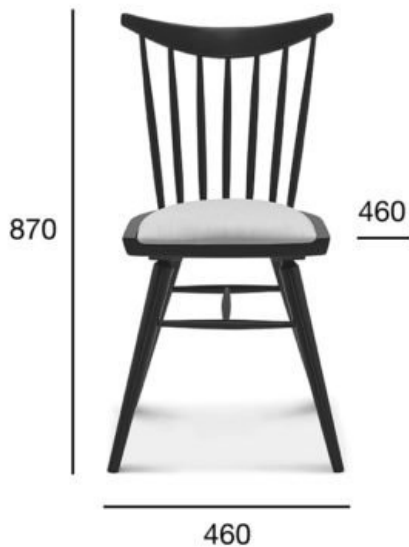

krzesło

## Stick

Kod produktu: A-0537

Stick to klasyczna forma krzesła w stylu vintage. Wygodę siedzenia zapewnia wyprofilowana konstrukcja, smukłe i ręcznie szlifowane szczelnie oparcia z charakterystycznie wygiętą w łuk poprzeczką oraz siedzisko w wyjątkowym kształcie podkowy, z delikatnym otaczającym je rondem. Charakterystyczne, zwężające się ku dołowi nogi i zbieżny przebieg szczelnie nadają krzesłu subtelnym kształtów i wyróżniają je na tle pozostałych mebli w tej gamie.

	Opcja A: twarde	Opcja B: tapicerowane
POZYCJA	WARTOŚĆ OPCJA A	WARTOŚĆ OPCJA B
Drewno (typ)	buk	buk
Wysokość całkowita (mm)	870	870
Głębokość całkowita (mm)	460	460
Szerokość całkowita (mm)	460	460
Wysokość do siedziska (mm)	450	485
Waga netto (kg)	4,9	5,9
Zużycie tkaniny (mb/szt) dla szerokości tkaniny 1,4 m		0,46/3
Zużycie skóry (m <sup>2</sup> /szt)		0,83/3
Ilość mebli w kartonie	2	2
Wymiary kartonu	690x470x1030	690x470x1030