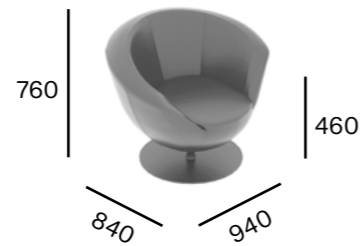

MARBET Sp. z o.o.
43-346 Bielsko-Biała
ul. Chochołowska 28
office@marbetstyle.com

www.marbetstyle.com

Only Plus

ONLY PLUS

Fotel / Podstawa krzyżak
Armchair / Cross base

ONLY PLUS

Fotel / Podstawa płaska
Armchair / Flat round base

ONLY PLUS

Fotel / Podstawa talerz
Armchair / Curved round base

ONLY PLUS

Sofa / Podstawa krzyżak
Sofa / Cross base

Only Plus

Sofa / Podstawa krzyżak
Sofa / Cross base

Fotel / Podstawa krzyżak
Armchair / Cross base