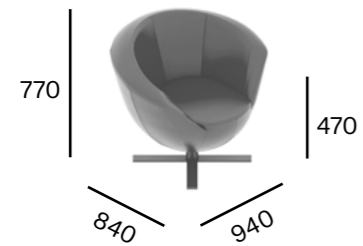

MARBET Sp. z o.o.
43-346 Bielsko-Biała
ul. Chochołowska 28
office@marbetstyle.com

www.marbetstyle.com

Only Plus

ONLY PLUS

Fotel / Podstawa krzyżak
Armchair / Cross base

ONLY PLUS

Fotel / Podstawa płaska
Armchair / Flat round base