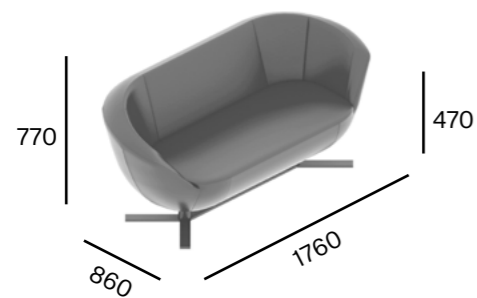

MARBET Sp. z o.o.
43-346 Bielsko-Biała
ul. Chochołowska 28
office@marbetstyle.com

www.marbetstyle.com

Only Plus

ONLY PLUS

Fotel / Podstawa krzyżak
Armchair / Cross base

ONLY PLUS

Fotel / Podstawa płaska
Armchair / Flat round base

ONLY PLUS

Fotel / Podstawa talerz
Armchair / Curved round base

ONLY PLUS

Sofa / Podstawa krzyżak
Sofa / Cross base

Only Plus

Sofa / Podstawa krzyżak
Sofa / Cross base

Fotel / Podstawa krzyżak
Armchair / Cross base