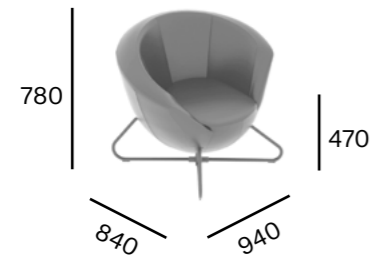

Доступные основания:

– Доступны следующие цвета каркаса: хром, черный (RAL 9005) и алюминий (RAL 9006)

Издание 1/2021

Производитель оставляет за собой право вносить изменения в конструкцию изделий, а также изменять параметры, которые не влияют на эксплуатационные свойства мебели.

MARBET Sp. z o.o.
43-346 Bielsko-Biała
ul. Chochołowska 28
office@marbetstyle.com

www.marbetstyle.com

Only

ONLY
Fotel
Armchair

ONLY
Pufa
Pouffe

ONLY
Sofa
Sofa

Only

Sofa Only
Only sofa