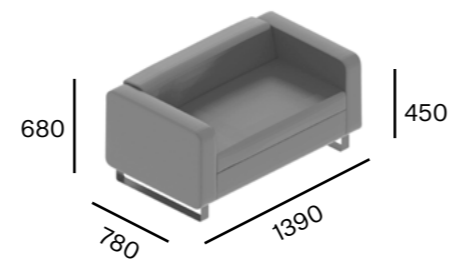

CUBBY 2P

Sofa
Sofa