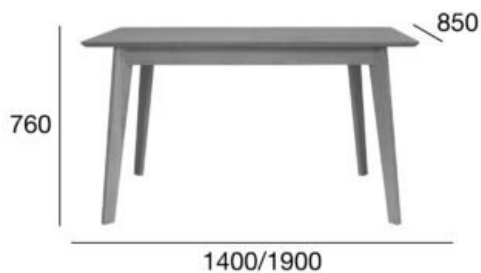

stół

Senales

Kod produktu: ST-1703

Projekt: STROOG Andrzej Łęckoś

Kolekcja Senales oferuje dwa typy stołów rozkładanych: okrągły i prostokątny. Stabilny, elegancki stół okrągły jest wyposażony w wygodny i praktyczny system rozkładania w zakresie od 1150 mm do 1550 mm. Obrotowy i uchylny wkład 400 mm jest chowany pod blatem stołu. Skośne dębowe nogi stołu nawiązują swoją stylistyką do skośnych nóżek zastosowanych w szafce RTV oraz dwóch komodach: 01 i 05.

Opcja A:
rozkładany

POZYCJA

WARTOŚĆ
OPCJA A

| | |
|--------------------------------------|-----------|
| Drewno (typ) | dąb |
| Wysokość całkowita (mm) | 760 |
| Głębokość całkowita (mm) | 850 |
| Szerokość całkowita (mm) | 1400/1900 |
| Wysokość do oskrzyni (stoły) (mm) | 655 |
| Odległość między nogami (stoły) (mm) | 668/1050 |