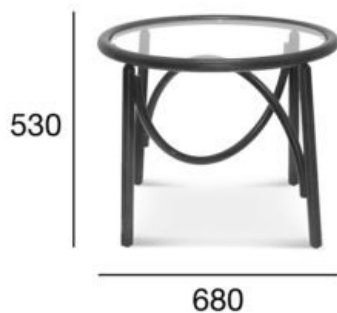

stolik kawowy

# Wilma

Kod produktu: STK-1910

Projekt: Ehlén Johansson

Stolik kawowy Wilma powstał z fascynacji wyjątkową i unikalną we współczesnym świecie techniką gięcia drewna. Szklany blat sprawia, że lekka, drewniana konstrukcja pozostaje stale w centrum uwagi.

**Opcja A:**  
stolik kawowy

POZYCJA

WARTOŚĆ  
OPCJA A

Drewno (typ)	buk
Wysokość całkowita (mm)	450
Głębokość całkowita (mm)	680
Szerokość całkowita (mm)	680
Waga netto (kg)	7,6
Ilość mebli w kartonie	1
Wymiary kartonu	700x700x560
Objętość kartonu (m <sup>3</sup> )	0,274