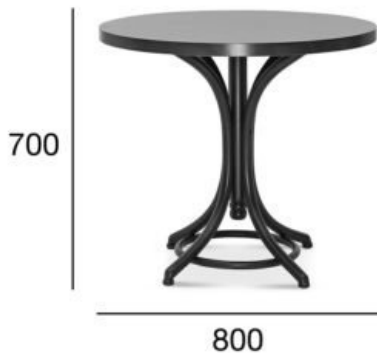

stół

9006

Kod produktu: ST-9006

	Opcja A: fi 800, blat 18mm	Opcja B: fi 800, blat 35mm
POZYCJA	WARTOŚĆ OPCJA A	WARTOŚĆ OPCJA B
Drewno (typ)	buk	buk
Wysokość całkowita (mm)	700	700
Głębokość całkowita (mm)	800	800
Szerokość całkowita (mm)	800	800
Wysokość do oskrzyni (stoły) (mm)	680	680
Waga netto (kg)	11,3	11,3
Wymiary kartonu	820x820x720	820x820x720
Objętość kartonu (m³)	0,480	0,480