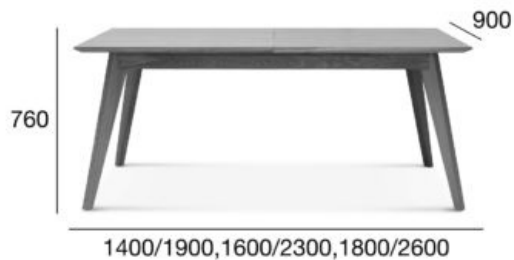

stół

Arcos

Kod produktu: ST-1403 stół rozkładany

Projekt: STROOG Andrzej Łęckoś

Kolekcja Arcos to nowoczesna i oryginalna rodzina, którą tworzą: krzesło, fotel, stołek barowy, stolik kawowy oraz stół. Meble charakteryzują się kubistyczną, zdecydowaną formą, która podkreśla strukturę i naturalne piękno drewna. Idealne dla osób poszukujących nowoczesnych kształtów w eleganckim wydaniu.

Opcja A:
stół
900x1400/1900
rozkładany,
wkładka
przechowywana
poza stołem

Opcja B:
stół
900x1600/2300
rozkładany

Opcja C:
stół
900x1800/2600
rozkładany

POZYCJA	WARTOŚĆ OPCJA A	WARTOŚĆ OPCJA B	WARTOŚĆ OPCJA C
---------	--------------------	--------------------	--------------------

Drewno (typ)	dąb	dąb	dąb
Wysokość całkowita (mm)	760	760	760
Głębokość całkowita (mm)	900	900	900
Szerokość całkowita (mm)	1400/1900	1600/1950/2300	1800/2200/2600

Szerokość całkowita (mm)	1400/1700	1600/1700/2000	1800/2200/2600
Wysokość do oskrzyni (stoły) (mm)	640	640	640
Odległość między nogami (stoły) (mm)	557/1057	557/1257	557/1457
Waga netto (kg)	60	67	67
Wymiary kartonu	1500x1112x130 oraz 930x830x180 oraz 960x530x60	1700x1112x130 oraz 930x820x180	1900x1112x130 oraz 930x820x180
Objętość kartonu (m³)	0,40	0,40	0,42