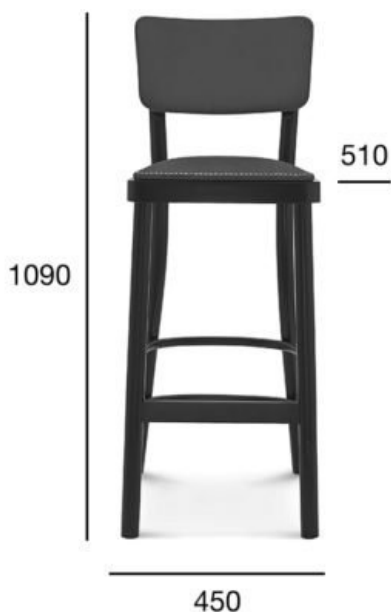

stołek barowy

## Novo

Kod produktu: BST-9610/1

Novo to prosta i klasyczna kolekcja krzeseł i stołków barowych, szczególnie ceniona w kawiarniach i restauracjach z powodu wytrzymałej konstrukcji oraz niskiej ceny. Kolekcję wykonaną z drewna bukowego można uzupełnić dekoracyjnymi pinezkami, które podkreślą tapicerowane siedzisko i oparcie (modele A-9610/1 oraz BST - 9610/1).

	Opcja A: twardy_wysoki/niski	Opcja B: tapicerowany_wysoki/niski
POZYCJA	WARTOŚĆ OPCJA A	WARTOŚĆ OPCJA B
Drewno (typ)	buk	buk
Wysokość całkowita   wysokiego/niskiego (mm)	1090/950	1090/950
Głębokość całkowita (mm)	510	510
Szerokość całkowita (mm)	450	450
Wysokość do siedziska   wysokiego/niskiego (mm)	750/610	780/640
Waga netto   wysokiego/niskiego (kg)	5,8/5,3	6,8/6,3
Zużycie tkaniny (mb/szt) dla szerokości tkaniny 1,4 m		0,86/2
Zużycie skóry (m <sup>2</sup> /szt)		1,55/2
Ilość mebli w kartonie	1	1
Wymiary kartonu	540x500x1170	540x500x1170