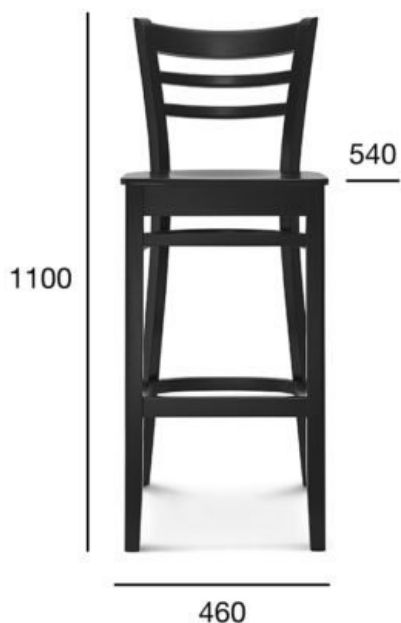

stołek barowy

**Bistro.2**

Kod produktu: BST-9907

Współczesna interpretacja klasycznego krzesła Bistro 1. Oparcie tworzą poziome płaskie listwy drewniane, dzięki czemu design formy stał się bardziej nowoczesny.

	<b>Opcja A:</b> twardy_wysoki/niski	<b>Opcja B:</b> tapicerowany_wysoki/niski
POZYCJA	WARTOŚĆ OPCJA A	WARTOŚĆ OPCJA B
<b>Drewno (typ)</b>	buk	buk
<b>Wysokość całkowita   wysokiego/niskiego (mm)</b>	1100/960	1100/960
<b>Głębokość całkowita (mm)</b>	540	540
<b>Szerokość całkowita (mm)</b>	460	460
<b>Wysokość do siedziska   wysokiego/niskiego (mm)</b>	760/610	780/640
<b>Waga netto   wysokiego/niskiego (kg)</b>	8,8/8,3	9,8/9,3
<b>Zużycie tkaniny (mb/szt) dla szerokości tkaniny 1,4 m</b>		0,52/2
<b>Zużycie skóry (m<sup>2</sup>/szt)</b>		0,94/2
<b>Wymiary kartonu</b>	1	1
<b>Ilość mebli w kartonie</b>	540x500x1170	540x500x1170