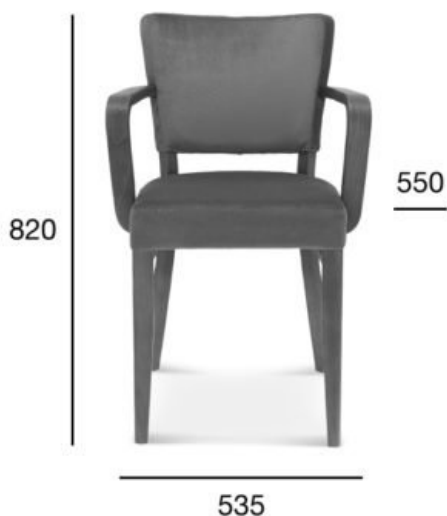

fotel

Tulip.1

Kod produktu: B-9608

Tulip to jedna z najpopularniejszych form krzeseł i stołków barowych, często wykorzystywana w aranżacji bistro i kawiarni. Kolekcja ma bardzo rozbudowaną rodzinę modeli: od sklejkowego oparcia, po pełne tapicerowanie, różną grubość tapicerowanego siedziska oraz krzesła z podłokietnikami lub bez.

Opcja A:
tapicerowane

POZYCJA

WARTOŚĆ
OPCJA A

Drewno (typ)	buk
Wysokość całkowita (mm)	820
Głębokość całkowita (mm)	550
Szerokość całkowita (mm)	535
Wysokość do siedziska (mm)	480
Wysokość do podłokietników (mm)	685
Waga netto (kg)	7
Zużycie tkaniny (mb/szt) dla szerokości tkaniny 1,4 m	2,46/3
Zużycie skóry (m ² /szt)	4,43/3
Ilość mebli w kartonie	1

Wymiary kartonu	600x595x835
Objętość kartonu (m ³)	0,300
Ładowność mebli (kontener 40')	156

FAMEG

Fameg Sp. z o. o. ul. 11 Listopada 2 97-500 Radomsko
tel.: +48 44 682 11 10, e-mail: sekretariat@fameg.pl
<http://www.fameg.pl/>