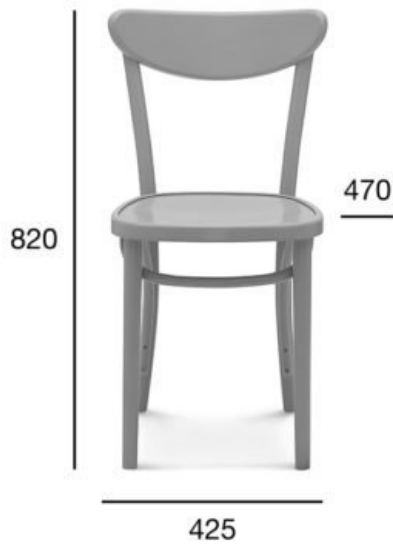

krzesło

1260

Kod produktu: A-1260

Krzesło A-1260 potocznie bywa nazywane bananem, ze względu na kształt sklejkowego oparcia. Konstrukcja krzesła opiera się na technologii tradycyjnego ręcznego gięcia bukowego drewna.

Opcja A:
twarde

Opcja B:
tapicerowane

POZYCJA	WARTOŚĆ OPCJA A	WARTOŚĆ OPCJA B
---------	--------------------	--------------------

Drewno (typ)	buk	buk
Wysokość całkowita (mm)	820	820
Głębokość całkowita (mm)	470	470
Szerokość całkowita (mm)	425	425
Wysokość do siedziska (mm)	460	490
Waga netto (kg)	3,9	4,9
Zużycie tkaniny (mb/szt) dla szerokości tkaniny 1,4 m		0,50/3
Zużycie skóry (m²/szt)		0,90/3

Ilość mebli w kartonie	2	2
Wymiary kartonu	600x440x1060	600x440x1060
Objętość kartonu (m ³)	0,280	0,280
Ładowność mebli (kontener 40')	380	380

FAMEG

Fameg Sp. z o. o. ul. 11 Listopada 2 97-500 Radomsko
tel.: +48 44 682 11 10, e-mail: sekretariat@fameg.pl
<http://www.fameg.pl/>